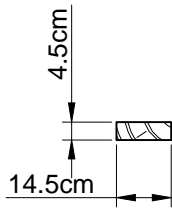

E1

4x

E2

5x

E3

2x

E4

2x

E5

31x

E6

4x