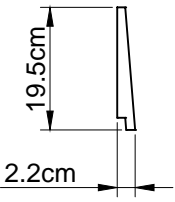

### POT DEKSEL PLANK

E10

32x  Ø8x100

80x  Ø5x90

10x  Ø6x200

600x  Ø4x40

1

14.5cm

4.4cm

4x

E1

2

248.5cm

4.4cm

248.5cm

3

1

297 cm

8x    
 Ø6mm Ø8x100

2x E4

8x

Ø6mm

Ø8x100

1

8x E10 240cm 

4x E10 270cm 

32x  Ø5x90

2x E10 390cm 

5x E10 240cm 

20x  Ø5x90

24x

Ø3mm