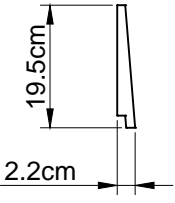

E8

13x
ZWART
OF
GROEN