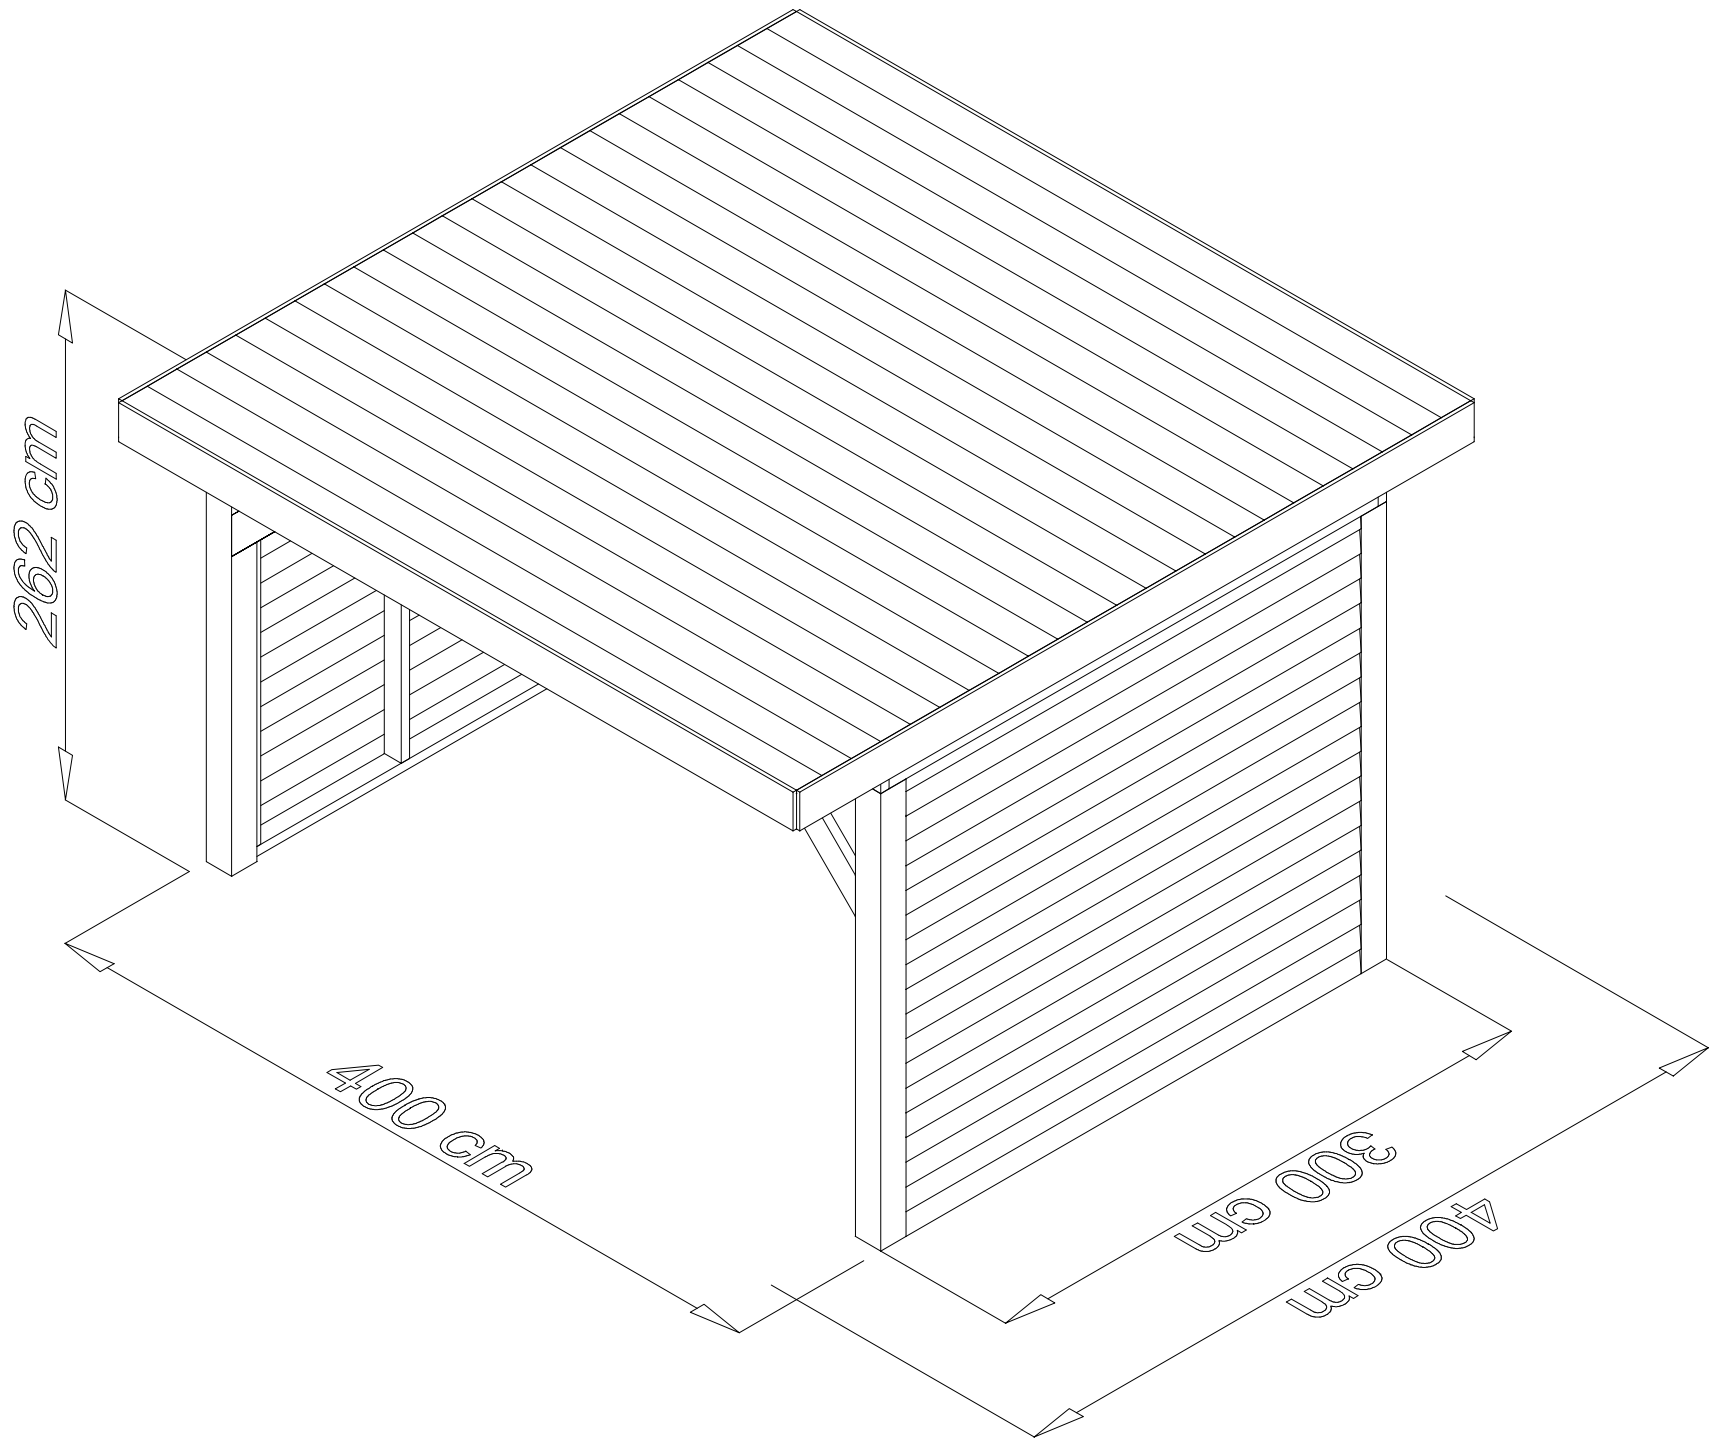

Buitenverblijf  
met plat dak 45.9004V

262 cm

400 cm

300 cm

400 cm

E1

4x

E2

### POT DEKSEL PLANK

E10

32x  Ø8x100

80x  Ø5x90

10x  Ø6x200

600x  Ø4x40

1

14.5cm