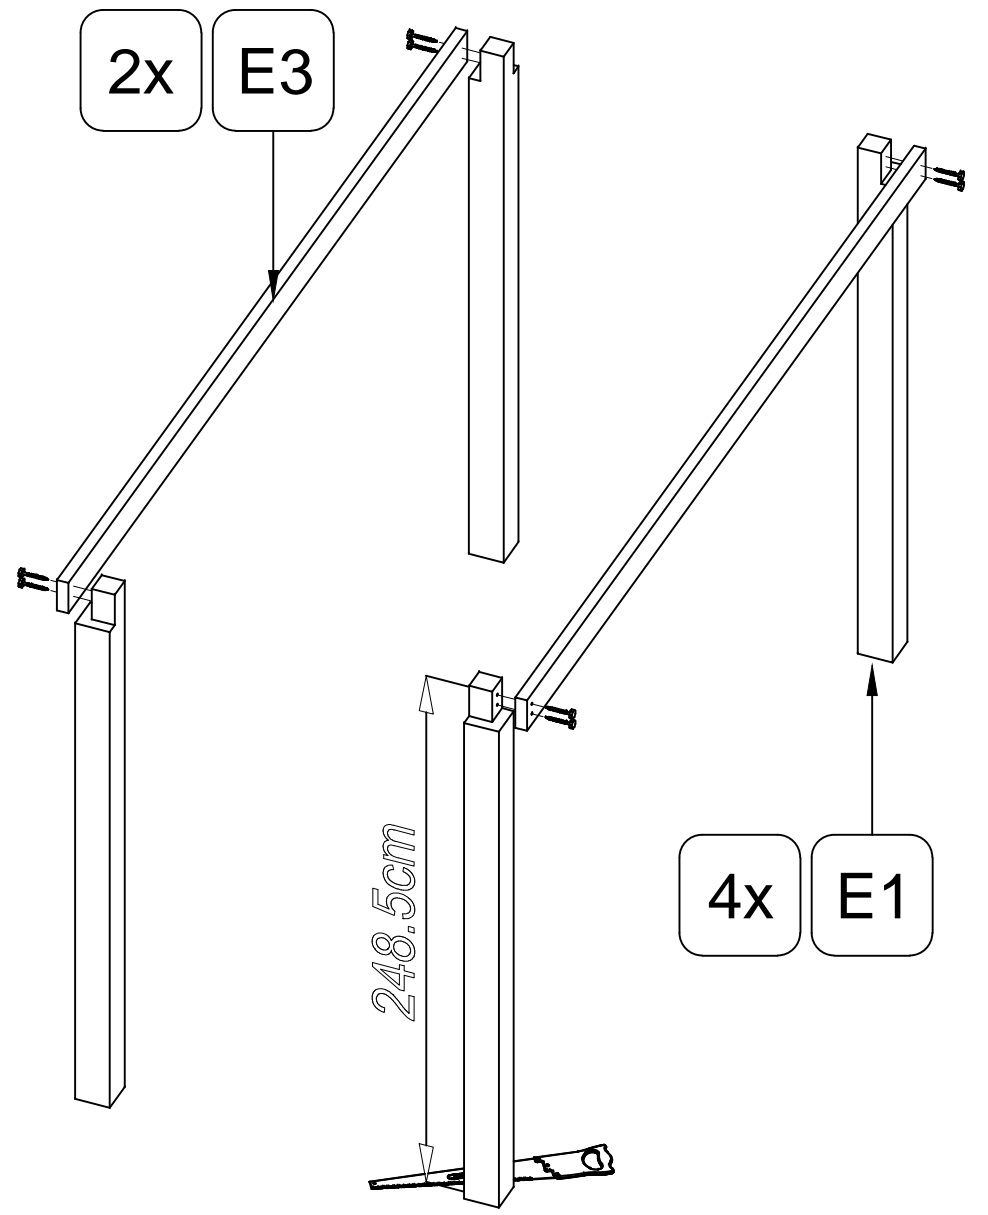

### POT DEKSEL PLANK

E10

32x  Ø8x100

80x  Ø5x90

10x  Ø6x200

600x  Ø4x40

1

14.5cm

4.4cm

4x

E1

2

248.5cm

4.4cm

248.5cm

3

1

297 cm

8x    
 Ø6mm Ø8x100

2x E4

8x

Ø6mm

Ø8x100

1

8x E10 240cm 

4x E10 270cm 

32x  Ø5x90

2x E10 390cm 

5x E10 240cm 

20x  Ø5x90

24x

Ø3mm