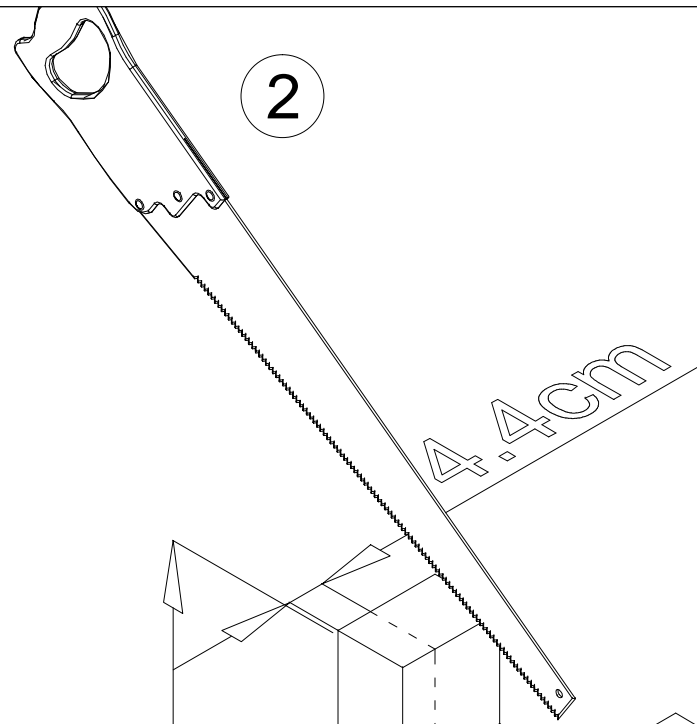

### POT DEKSEL PLANK

E10

32x  Ø8x100

80x  Ø5x90

10x  Ø6x200

600x  Ø4x40

1

14.5cm

4.4cm

4x

E1

2

248.5cm

4.4cm

248.5cm

3

1

297 cm

8x    
 Ø6mm Ø8x100

2x E4

8x

Ø6mm

Ø8x100

1

2x W1 100cm

2

45°

3

4x Ø6mm Ø8x100

E2

10x

Ø6x200