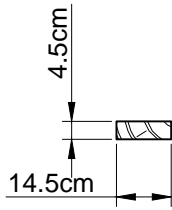

E1

4x

E2

5x

E3

2x

E4

2x

E5

31x

E6

4x