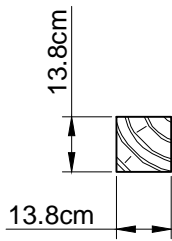

E1

4x

E2

5x

E3

2x

E4

2x

E5

31x

E6

4x