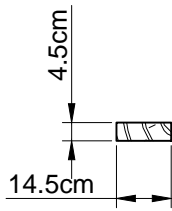

E1

4x

E2

5x

E3

2x

E4

2x

E5

31x

E6

4x